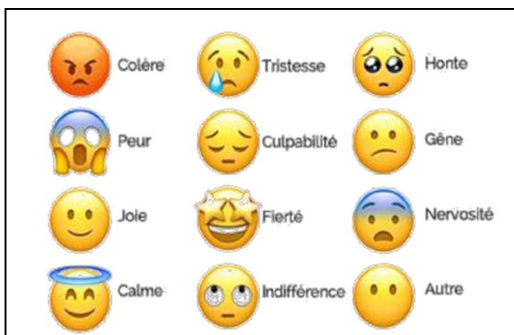

Pour chacune des photos apparaissant dans le *PowerPoint*, encercle l'emoji correspondant le mieux à l'émotion que tu as ressentie en voyant l'image.

Photo n° 1

Photo n° 2

Photo n° 3

Photo n° 4

Photo n° 5

Photo n° 6