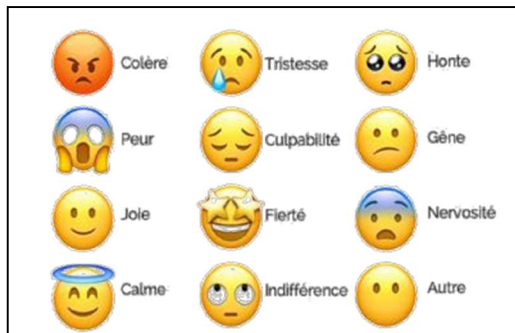

Pour chacune des photos apparaissant dans le *PowerPoint*, encercle l'emoji correspondant le mieux à l'émotion que tu as ressentie en voyant l'image.

Photo n° 7